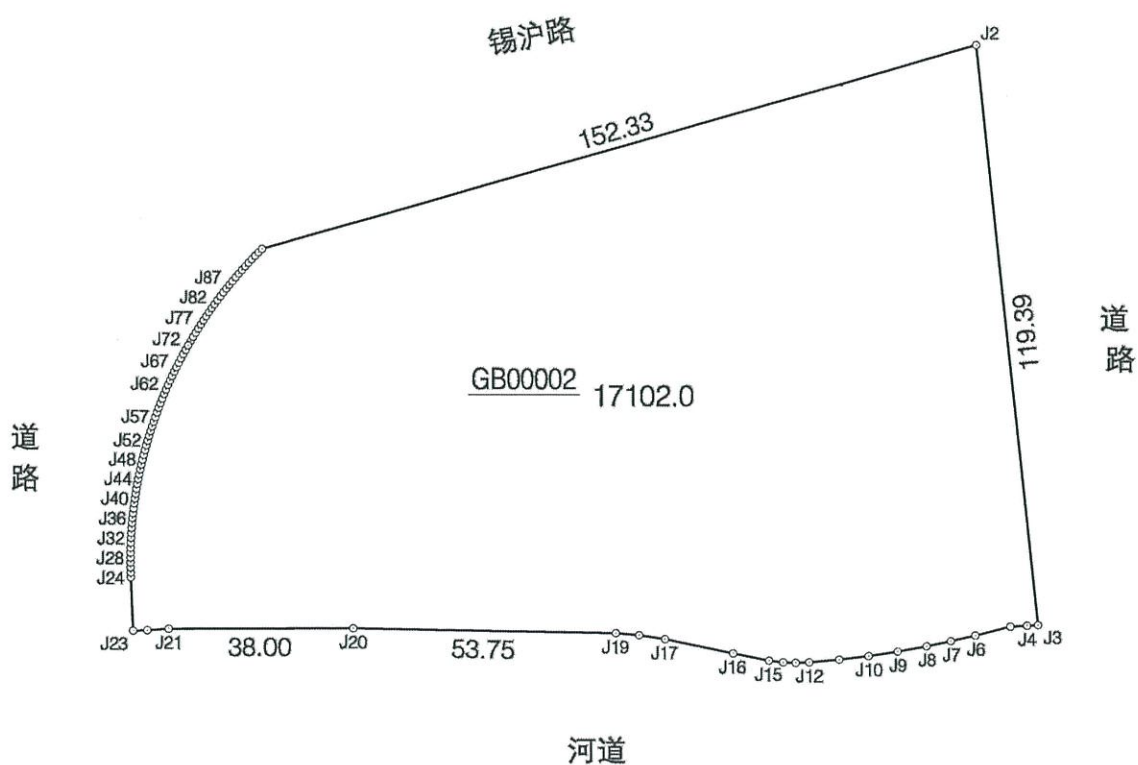

# 宗 地 图

锡沪路南、先锋东路东

单位: m · m<sup>2</sup>

H51H020015

320205101129GB00002

北

绘图员: 张晓军

1:1500  
审核员: 华建国

2021年9月14日